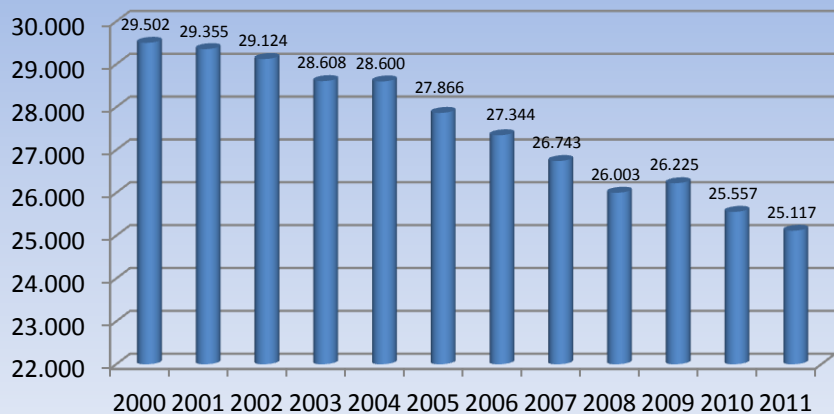

**Statistik Landessportbund Niedersachsen**

**Mitgliederentwicklung seit 2000 LSB Meldungen**

	männlich	weiblich	Gesamt	Vereine
2000	29.502	14.322	43.824	304
2001	29.355	14.253	43.608	301
2002	29.124	14.301	43.425	298
2003	28.608	14.126	42.734	298
2004	28.600	14.305	42.905	303
2005	27.866	14.146	42.012	299
2006	27.344	13.926	41.270	298
2007	26.743	13.729	40.472	297
2008	26.003	13.357	39.360	291
2009	26.225	13.690	39.915	295
2010	25.557	13.463	39.020	283
2011	25.117	13.282	38.399	278

**männliche Entwicklung**

**weibliche Entwicklung**

**Aufteilung nach Jahrgängen LSB Stand 2010**

< 6 Jahre		7 - 14		15 - 18		19 - 26		27 - 40		41 - 60		> 60 Jahre		Gesamt
männl.	weibl.	männl.	weibl.	männl.	weibl.	männl.	weibl.	männl.	weibl.	männl.	weibl.	männl.	weibl.	
280	265	2.154	2.005	1.296	1.110	1.761	1.302	3.686	2.143	8.388	3.805	7.992	2.833	39.020
545		4.159		2.406		3.063		5.829		12.193		10.825		