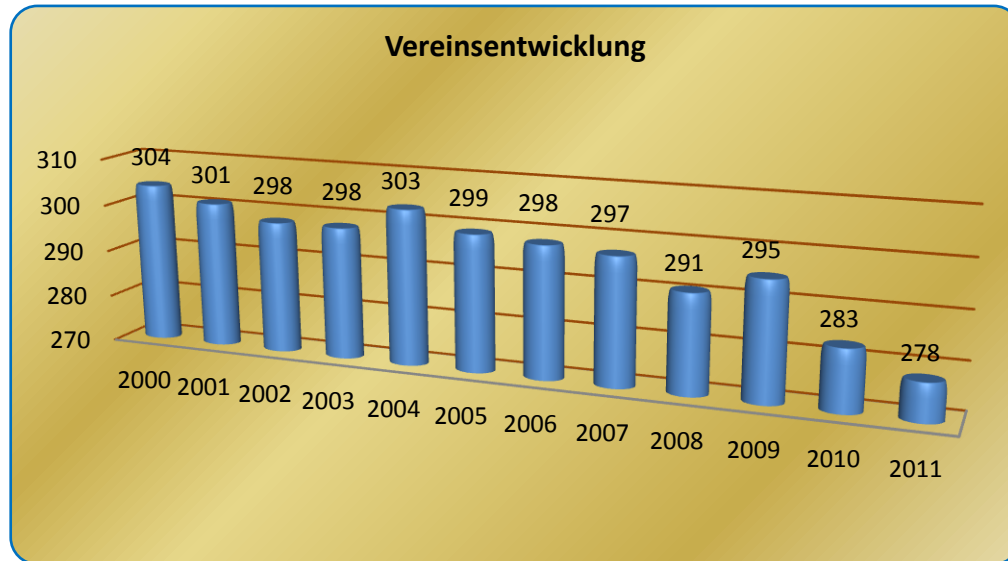

**Statistik Landessportbund Niedersachsen**

**Mitgliederentwicklung seit 2000 LSB Meldungen**

	männlich	weiblich	Gesamt	Vereine
2000	29.502	14.322	43.824	304
2001	29.355	14.253	43.608	301
2002	29.124	14.301	43.425	298
2003	28.608	14.126	42.734	298
2004	28.600	14.305	42.905	303
2005	27.866	14.146	42.012	299
2006	27.344	13.926	41.270	298
2007	26.743	13.729	40.472	297
2008	26.003	13.357	39.360	291
2009	26.225	13.690	39.915	295
2010	25.557	13.463	39.020	283
2011	25.117	13.282	38.399	278

**männliche Entwicklung**

**weibliche Entwicklung**

**Aufteilung nach Jahrgängen LSB Stand 2010**

< 6 Jahre		7 - 14		15 - 18		19 - 26		27 - 40		41 - 60		> 60 Jahre		Gesamt
männl.	weibl.	männl.	weibl.	männl.	weibl.	männl.	weibl.	männl.	weibl.	männl.	weibl.	männl.	weibl.	
280	265	2.154	2.005	1.296	1.110	1.761	1.302	3.686	2.143	8.388	3.805	7.992	2.833	39.020
545		4.159		2.406		3.063		5.829		12.193		10.825		