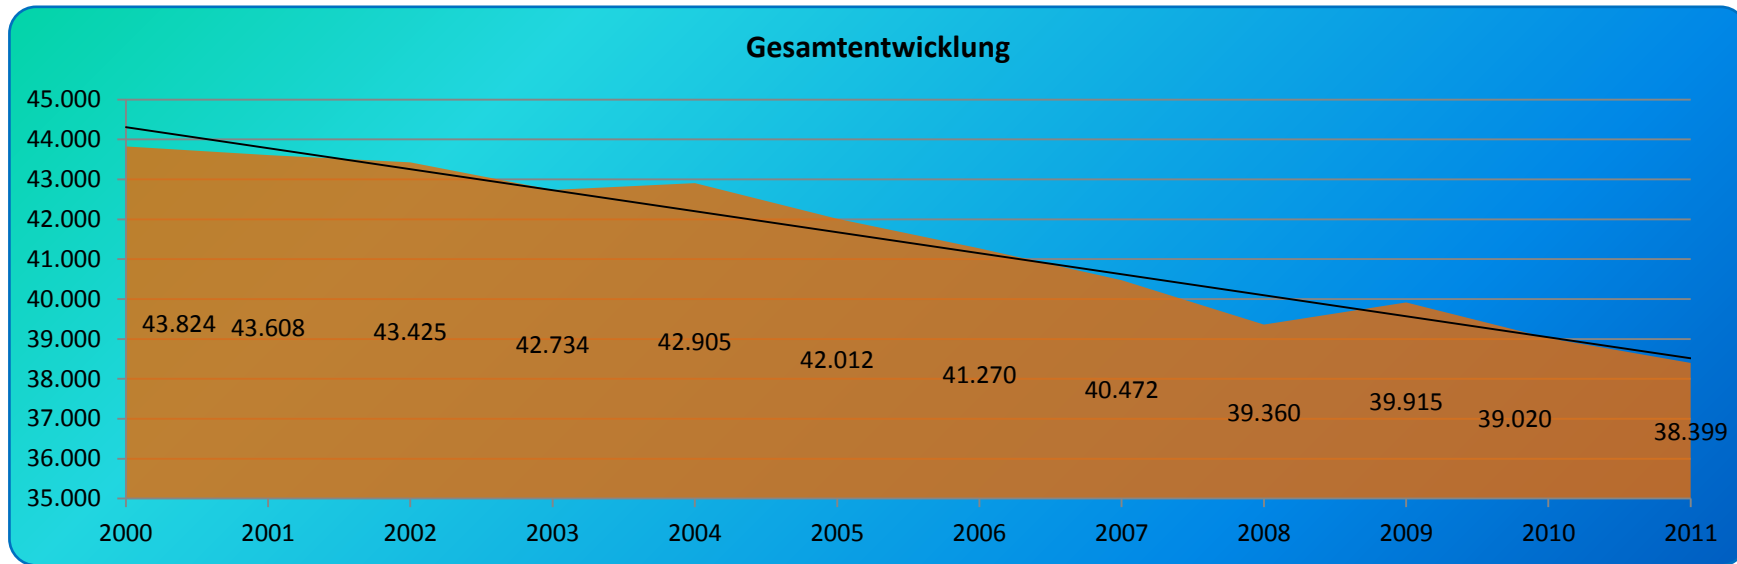

**Statistik Landessportbund Niedersachsen**

**Mitgliederentwicklung seit 2000 LSB Meldungen**

	männlich	weiblich	Gesamt	Vereine
2000	29.502	14.322	43.824	304
2001	29.355	14.253	43.608	301
2002	29.124	14.301	43.425	298
2003	28.608	14.126	42.734	298
2004	28.600	14.305	42.905	303
2005	27.866	14.146	42.012	299
2006	27.344	13.926	41.270	298
2007	26.743	13.729	40.472	297
2008	26.003	13.357	39.360	291
2009	26.225	13.690	39.915	295
2010	25.557	13.463	39.020	283
2011	25.117	13.282	38.399	278

**männliche Entwicklung**

**weibliche Entwicklung**

**Aufteilung nach Jahrgängen LSB Stand 2010**

< 6 Jahre		7 - 14		15 - 18		19 - 26		27 - 40		41 - 60		> 60 Jahre		Gesamt
männl.	weibl.	männl.	weibl.	männl.	weibl.	männl.	weibl.	männl.	weibl.	männl.	weibl.	männl.	weibl.	
280	265	2.154	2.005	1.296	1.110	1.761	1.302	3.686	2.143	8.388	3.805	7.992	2.833	39.020
545		4.159		2.406		3.063		5.829		12.193		10.825		