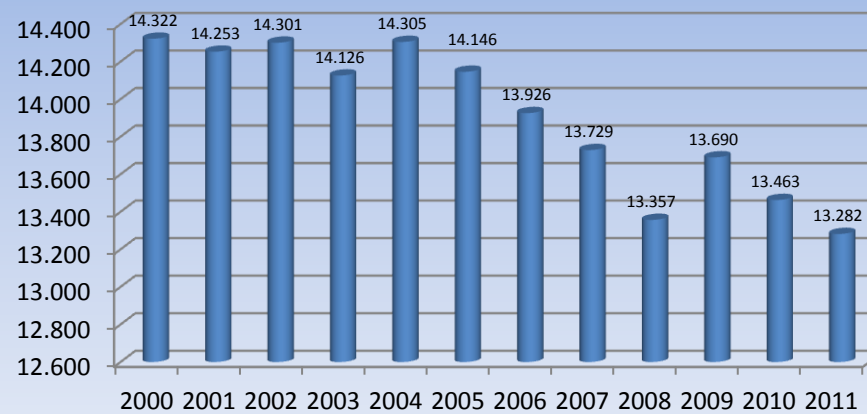

**Statistik Landessportbund Niedersachsen**

**Mitgliederentwicklung seit 2000 LSB Meldungen**

	männlich	weiblich	Gesamt	Vereine
2000	29.502	14.322	43.824	304
2001	29.355	14.253	43.608	301
2002	29.124	14.301	43.425	298
2003	28.608	14.126	42.734	298
2004	28.600	14.305	42.905	303
2005	27.866	14.146	42.012	299
2006	27.344	13.926	41.270	298
2007	26.743	13.729	40.472	297
2008	26.003	13.357	39.360	291
2009	26.225	13.690	39.915	295
2010	25.557	13.463	39.020	283
2011	25.117	13.282	38.399	278

**männliche Entwicklung**

**weibliche Entwicklung**

**Aufteilung nach Jahrgängen LSB Stand 2010**

< 6 Jahre		7 - 14		15 - 18		19 - 26		27 - 40		41 - 60		> 60 Jahre		Gesamt
männl.	weibl.	männl.	weibl.	männl.	weibl.	männl.	weibl.	männl.	weibl.	männl.	weibl.	männl.	weibl.	
280	265	2.154	2.005	1.296	1.110	1.761	1.302	3.686	2.143	8.388	3.805	7.992	2.833	39.020
545		4.159		2.406		3.063		5.829		12.193		10.825		