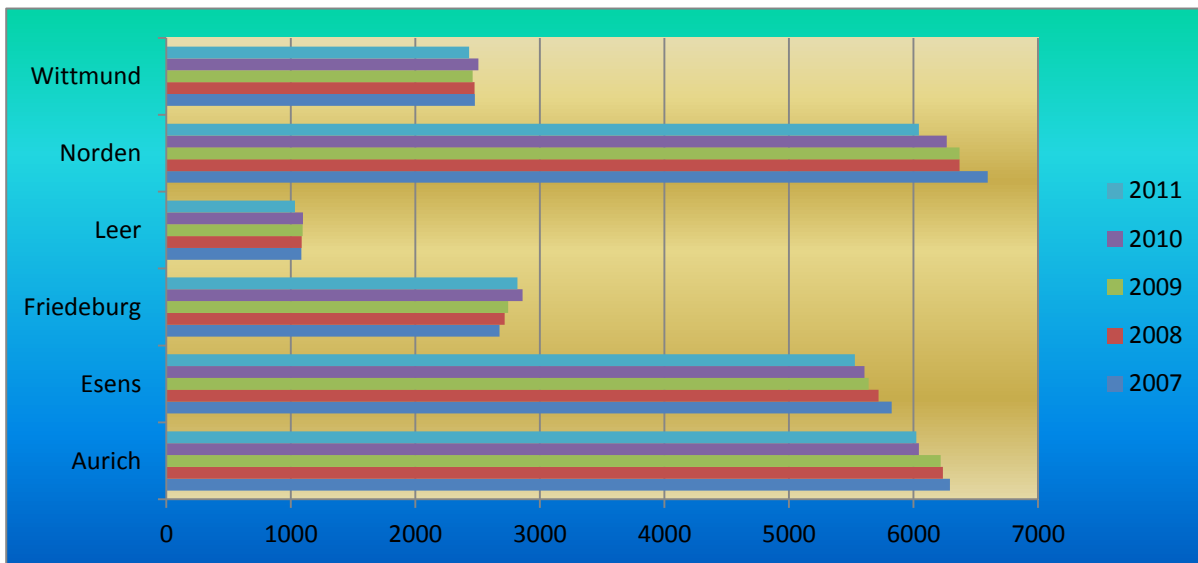

Mitgliederentwicklung LKV Ostfriesland seit 2007

Stand 01.01.2011				
Kreisverband	männlich	weiblich	insgesamt	Vereine
Aurich	3792	2231	6023	32
Esens	3303	2225	5528	26
Friedeburg	1942	876	2818	16
Leer	619	413	1032	13
Norden	3835	2209	6044	42
Wittmund	1580	871	2431	11
Gesamt	15071	8825	23876	140

Kreisverband	Jahr				
	2007	2008	2009	2010	2011
Aurich	6293	6236	6218	6044	6023
Esens	5824	5718	5638	5606	5528
Friedeburg	2675	2716	2744	2861	2818
Leer	1083	1087	1094	1096	1032
Norden	6595	6370	6369	6267	6044
Wittmund	2476	2475	2458	2505	2431
Gesamt	24946	24602	24521	24379	23876