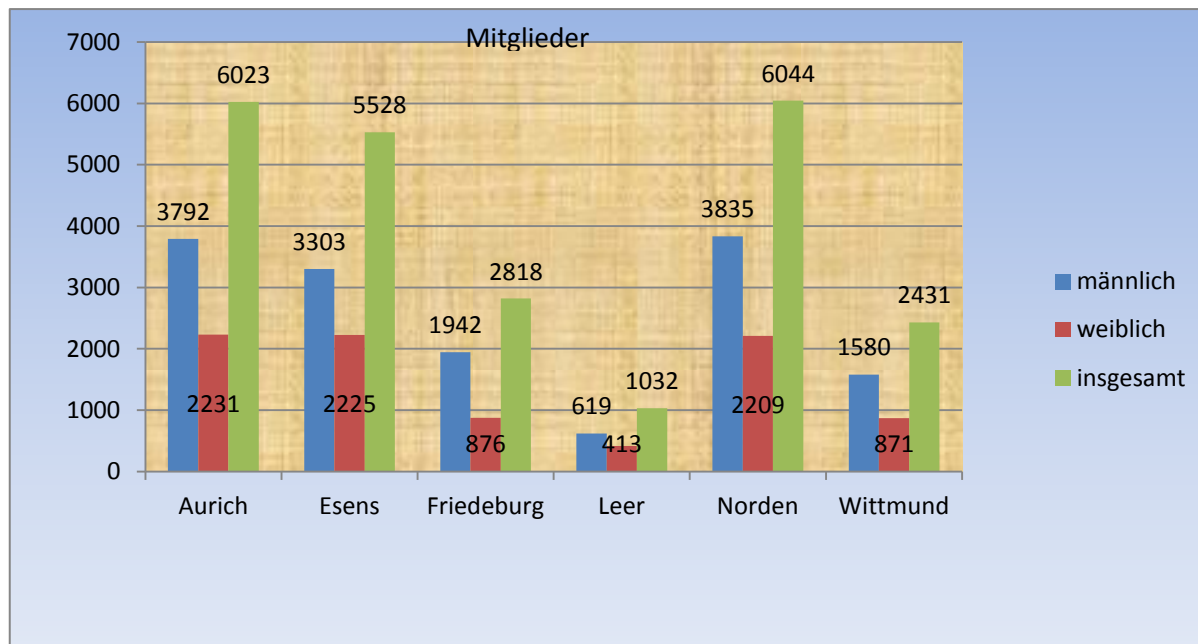

Mitgliederentwicklung LKV Ostfriesland seit 2007

Stand 01.01.2011				
Kreisverband	männlich	weiblich	insgesamt	Vereine
Aurich	3792	2231	6023	32
Esens	3303	2225	5528	26
Friedeburg	1942	876	2818	16
Leer	619	413	1032	13
Norden	3835	2209	6044	42
Wittmund	1580	871	2431	11
Gesamt	15071	8825	23876	140

Kreisverband	Jahr				
	2007	2008	2009	2010	2011
Aurich	6293	6236	6218	6044	6023
Esens	5824	5718	5638	5606	5528
Friedeburg	2675	2716	2744	2861	2818
Leer	1083	1087	1094	1096	1032
Norden	6595	6370	6369	6267	6044
Wittmund	2476	2475	2458	2505	2431
Gesamt	24946	24602	24521	24379	23876