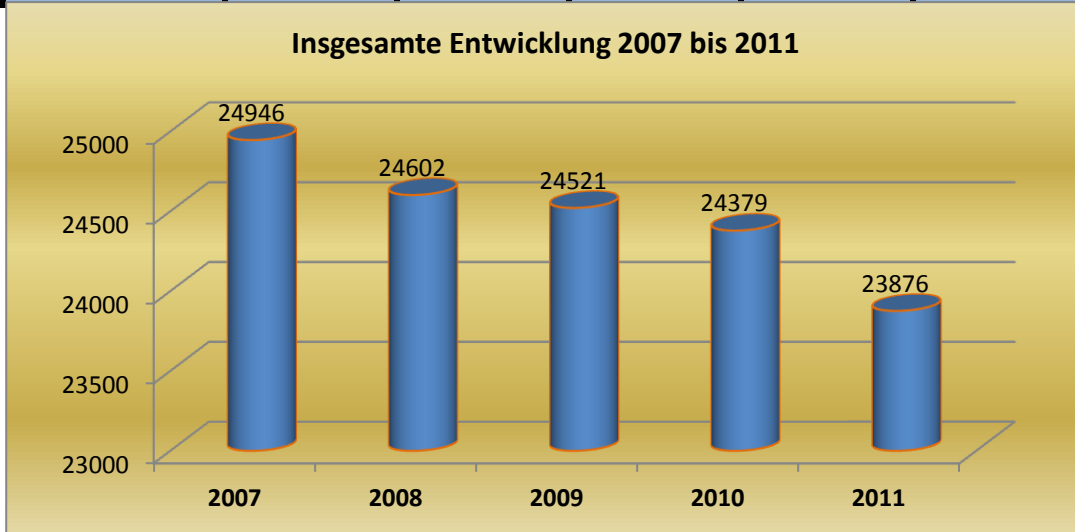

2007	2008	2009	2010	2011
Gesamt	24946	24602	24521	24379	23876