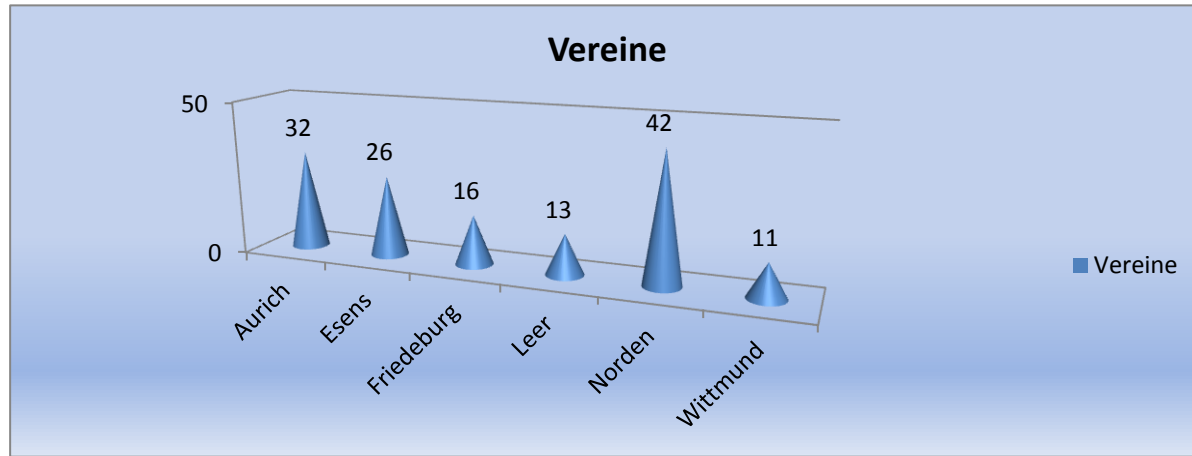

Mitgliederentwicklung LKV Ostfriesland seit 2007

Stand 01.01.2011				
Kreisverband	männlich	weiblich	insgesamt	Vereine
Aurich	3792	2231	6023	32
Esens	3303	2225	5528	26
Friedeburg	1942	876	2818	16
Leer	619	413	1032	13
Norden	3835	2209	6044	42
Wittmund	1580	871	2431	11
Gesamt	15071	8825	23876	140