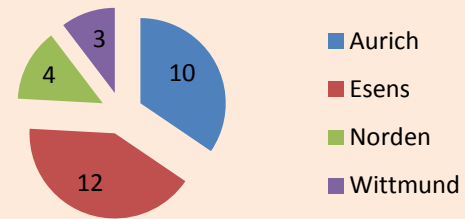

Statistik Ostfrieslandpokal	
Verein	Siege
Ardorf	2
Berumerfehn	1
Blomberg	10
Burhafe	1
Dietrichsfeld	2
Nenndorf	1
Pfalzdorf	7
Rahe	1
Südarle	1
Uppant-Schott	2
Uttarp-Schweindorf	1

Kreise	Siege
Aurich	10
Esens	12
Norden	4
Wittmund	3

Siege Kreisverbände