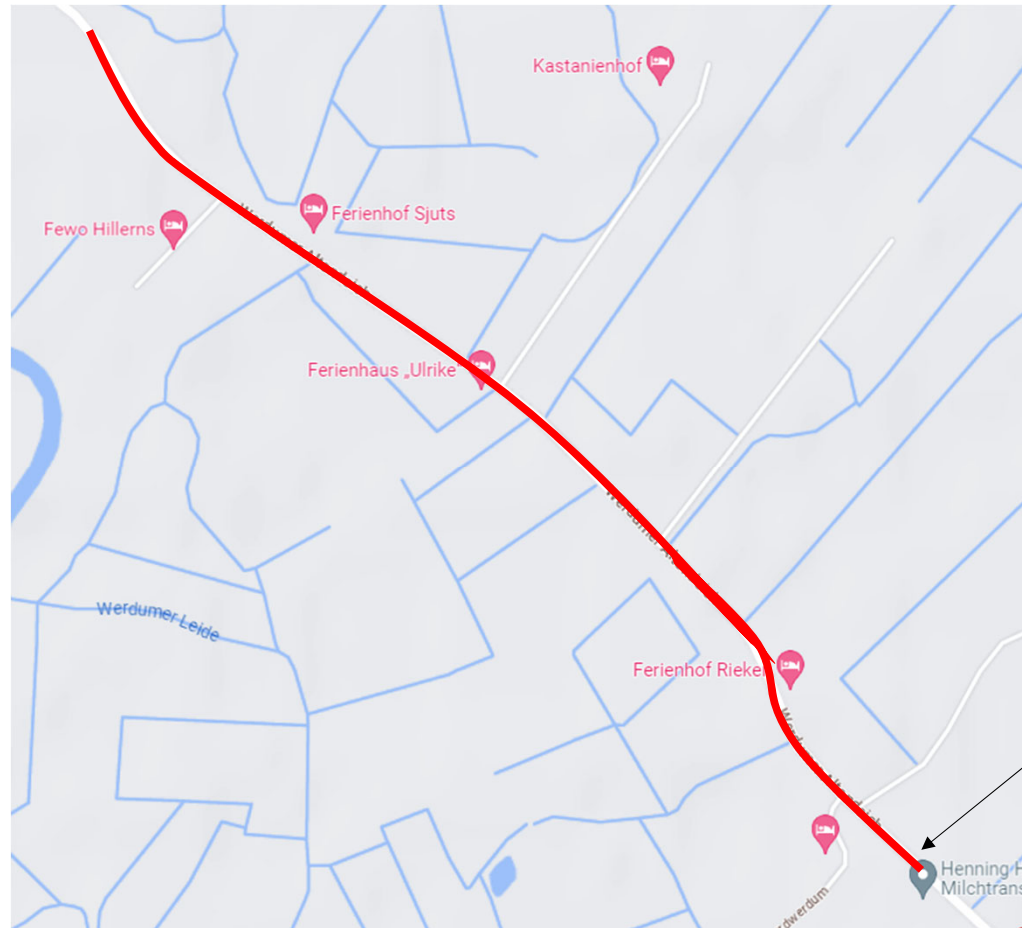

Wurfstrecken Einzelmeisterschaften LKV Ostfriesland 2023 im KV Esens

**Strecke 1: Werdumer Altendeich
(Werdum Richtung Neuharlingersiel)**

Altersklassen:

Männer I; Frauen I; männliche + weibliche Jugend A+B

Disziplinen:

Holz + Gummi

Start:

Buttfordder Straße Höhe Tourist-Information

Navi-Adresse Parkplatz: Buttfordder Straße 3, 26427 Werdum

**Strecke 3: Strasse gegenüber
Werdumer Altendeich 13**

Altersklassen:

männliche + weibliche E+F

Disziplinen:

Holz + Gummi

Start:

Strasse gegenüber Werdumer Altendeich 13

Navi-Adresse Parkplatz: Werdumer Altendeich 9, 26427 Werdum

Strecke 1

Start

Strecke 2

Start

Strecke 3