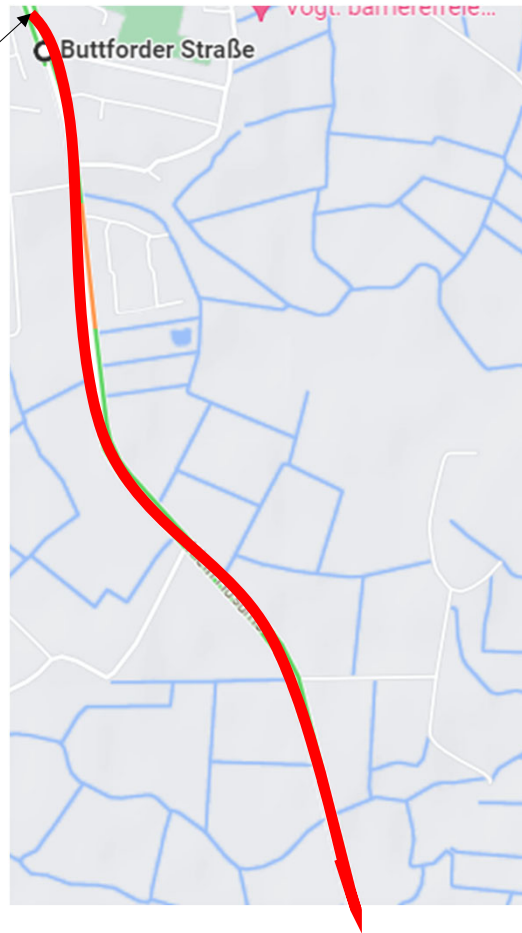

Wurfstrecken Einzelmeisterschaften LKV Ostfriesland 2023 im KV Esens

**Strecke 1: Werdumer Altendeich
(Werdum Richtung Neuharlingersiel)**

Altersklassen:

Männer I; Frauen I; männliche + weibliche Jugend A+B

Disziplinen:

Holz + Gummi

Start:

Buttfordder Straße Höhe Tourist-Information

Navi-Adresse Parkplatz: Buttfordder Straße 3, 26427 Werdum

**Strecke 3: Strasse gegenüber
Werdumer Altendeich 13**

Altersklassen:

männliche + weibliche E+F

Disziplinen:

Holz + Gummi

Start:

Strasse gegenüber Werdumer Altendeich 13

Navi-Adresse Parkplatz: Werdumer Altendeich 9, 26427 Werdum

Strecke 1

Start

Strecke 2

Start

Strecke 3