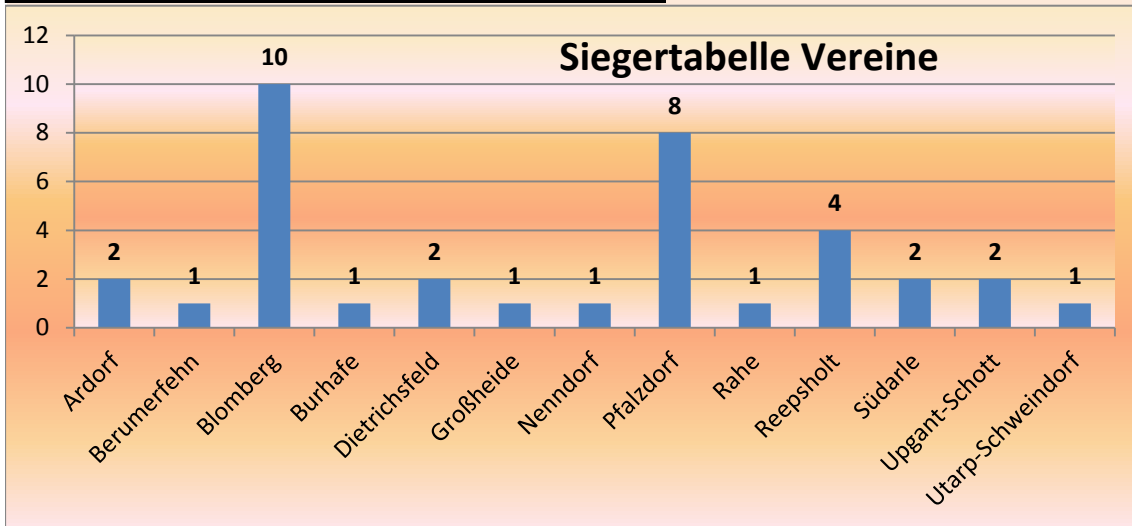

Sieger/Statistik Ostfrieslandpokal	
Jahr	Verein
2019	Reepsholt (KV FRI)
2018	Reepsholt (KV FRI)
2017	Südarle (KV NOR)
2016	Pfalzdorf (KV AUR)
2015	Reepsholt (KV FRI)
2014	Reepsholt (KV FRI)
2013	Großheide (KV NOR)
2012	Pfalzdorf (KV AUR)
2011	Pfalzdorf (KV AUR)
2010	Südarle (KV NOR)
2009	Pfalzdorf (KV AUR)
2008	Pfalzdorf (KV AUR)
2007	Pfalzdorf (KV AUR)
2006	Blomberg (KV ESE)
2005	Pfalzdorf (KV AUR)
2004	Pfalzdorf (KV AUR)
2003	Ardorf (KV WTM)
2002	Blomberg (KV ESE)
2001	Ardorf (KV WTM)
2000	Dietrichsfeld (KV AUR)
1999	Blomberg (KV ESE)
1998	Blomberg (KV ESE)
1997	Blomberg (KV ESE)
1996	Blomberg (KV ESE)
1995	Dietrichsfeld (KV AUR)
1994	Blomberg (KV ESE)
1993	Utarp-Schweindorf (KV ESE)
1992	Upgant-Schott (KV NOR)
1991	Blomberg (KV ESE)
1990	Blomberg (KV ESE)
1989	Rahe (KV AUR)
1988	Burhafe (KV WTM)
1987	Blomberg (KV ESE)
1986	Nenndorf (KV ESE)
1985	Upgant-Schott (KV NOR)
1984	Berumerfehn (KV NOR)

Statistik Ostfrieslandpokal	
Verein	Siege
Ardorf	2
Berumerfehn	1
Blomberg	10
Burhufe	1
Dietrichsfeld	2
Großheide	1
Nenndorf	1
Pfalzdorf	8
Rahe	1
Reepsholt	4
Südarle	2
Upgant-Schott	2
Utarp-Schweindorf	1